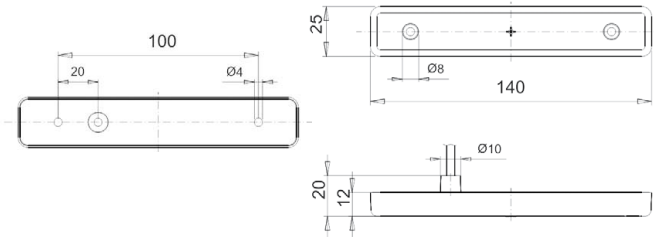

BEGRENZUNGSLEUCHTEN * FRONT MARKER LIGHTS

LED-BEGRENZUNGSLEUCHE PLR 2013 * LED FRONT MARKER LIGHT PLR 2013

Bild Picture	Art.-Nr. / No. Typ / Type	Beschreibung Description	Merkmale Features	Spann. Voltage	Leistung Power	Material / Farbe Material / Colour	Anschluss Connection	Gewicht Weight	IP / Temp. IP / Temp.	VP PU	Homolog. Approval
	11.1020.000 PLR 2013/12V	LED Begrenzungsleuchte LED Front Marker Light	integrierter Rückst. integrated reflex.refl	12 V	0,6 W	PMMA / ABS klar - clear	Kabel 250 mm cable 250 mm	0,05 kg	IP 67	50 E/90	E1-3375
	11.1021.000 PLR 2013/24V	LED Begrenzungsleuchte LED Front Marker Light	integrierter Rückst. integrated reflex.refl	24 V	1,2 W	PMMA / ABS klar - clear	Kabel 250 mm cable 250 mm	0,05 kg	IP 67	20 E/90	E1-3375
Zusatz-Information: Additional Information:			mit Flachsteckungen with blade terminals								
	13.5025.000 PL 2013/12V	LED Begrenzungsleuchte LED Front Marker Light	vorne front	12 V	0,6 W	PMMA / ABS klar - clear	Kabel 250 mm cable 250 mm	0,05 kg	IP 67	75 E/90	E1-3374
	13.5026.000 PL 2013/24V	LED Begrenzungsleuchte LED Front Marker Light	vorne front	24 V	1,2 W	PMMA / ABS klar - clear	Kabel 250 mm cable 250 mm	0,05 kg	IP 67	75 E/90	E1-3374
Zusatz-Information: Additional Information:			mit Flachsteckungen with blade terminals								