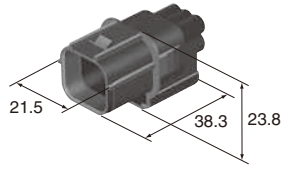

NOTE1)

Color 色相 Black 黒

Retainer No. (6918-2810)

6way

Color 色相 Black 黒

M (6188-4908) **F (6189-7040)**

NOTE1)

Color 色相 Black 黒