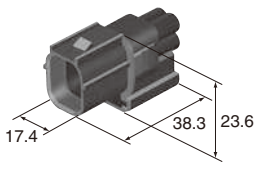

D-04

4way

Color 色相 Black 黒