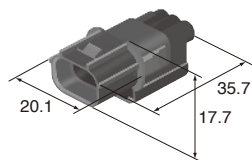

1.0mm (040)

Dummy plugs (UNIT : mm)

Ref; 1.0mm Dummy plug detail
1.0mmダミー栓掲載頁

(7165-0432) E-04

- Dummy plugs are common to M and F.
- Dummy plugs are used to blind unused terminal holes.
- ダミー栓はM、F共用です。
- 不要なターミナル穴を塞ぐために、ダミー栓を使用します。

1.0mm (040)

Housing (UNIT : mm)

Ref: Terminal part No. E-02
ターミナル参照頁

Ref: wire seal No. E-03
ワイヤシール参照頁

Ref: Dummy plug No. E-04
ダミー栓参照頁

Material PBT
材質

3way

Color Black
色相 黒