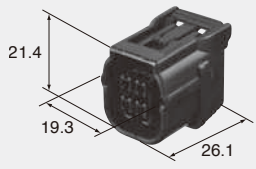

M (6188-4776) **F (6189-7039)**

NOTE1)

Color 色相 Black 黒

Retainer No. (6918-2810)