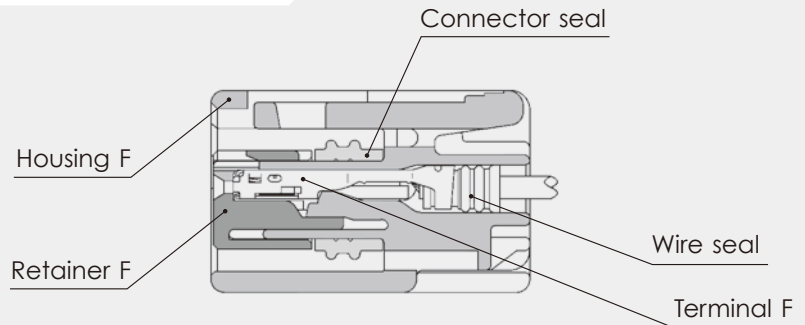

- The connector mechanism only allows the retainer to be set when the terminal is completely inserted.
- These connectors can be directly secured to a bracket on the car body.
- RoHS/ELV Compliant

特長

HV 防水シリーズは、従来のHX 防水シリーズを改良し、信頼性を向上させたコネクタシリーズです。また、HVG 防水シリーズは、HV 防水シリーズのFコネクタの側壁に指掛け部を追加し、コネクタ挿入作業性を向上させたものです。挿入不足のターミナルを検知する機構を備えています。

- ターミナルが半挿入の状態では、リテーナが装着できない機構になっています。
- コネクタは、ボデー側のブラケットに直接固定することができます。
- RoHS / ELV 対応

HV/HVG SEALED SERIES for STANDARD

1.0mm (040)

Structure / 構造

D-02

Connector M

Connector F

1.0mm (040)

1.0mm (040)

Terminal (UNIT : mm)

Wire seals (UNIT : mm)

Ref; 1.0mm Terminal detail
1.0mmターミナル参照頁

Ref; 1.0mm Wire Seals detail
1.0mmワイヤシール掲載頁

S	M (8100-3177)	E-02	F (8100-3067)	E-02
M	M (8100-3178)	E-02	F (8100-3068)	E-02