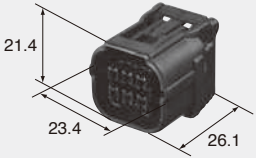

NOTE1)

Color 色相 Black 黒

Retainer No. (6918-2810)

6way

Color 色相 Black 黒

M (6188-4908) **F (6189-7040)**

NOTE1)

Color 色相 Black 黒