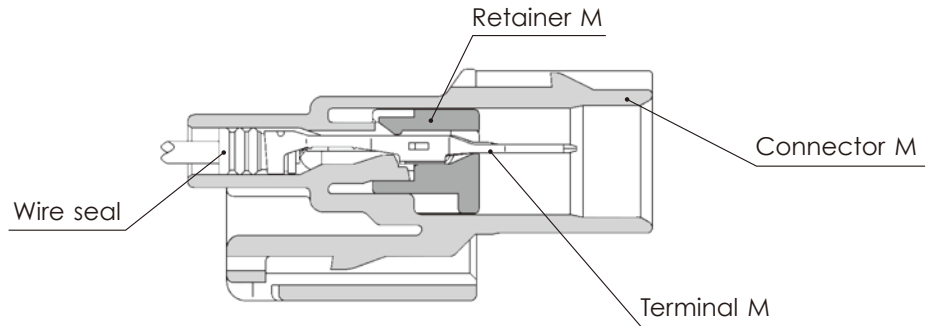

HV/HVG SEALED SERIES

Features

The HV sealed connector series is an improved version of the existing HX sealed connector series and it is a highly reliable connector series.

Also the HVG sealed series is what is added a finger holding portion to the side wall of the female connector of the HV sealed series so as to improving matting performance. It has a mechanism that detects terminal incomplete insertion.

- The connector mechanism only allows the retainer to be set when the terminal is completely inserted.
- These connectors can be directly secured to a bracket on the car body.
- RoHS/ELV Compliant

特長

HV 防水シリーズは、従来のHX 防水シリーズを改良し、信頼性を向上させたコネクタシリーズです。また、HVG 防水シリーズは、HV 防水シリーズのFコネクタの側壁に指掛け部を追加し、コネクタ挿入作業性を向上させたものです。挿入不足のターミナルを検知する機構を備えています。

- ターミナルが半挿入の状態では、リテーナが装着できない機構になっています。
- コネクタは、ボデー側のブラケットに直接固定することができます。
- RoHS / ELV 対応

HV/HVG SEALED SERIES for STANDARD

1.0mm (040)

Structure / 構造

D-02

Connector M

Connector F

1.0mm (040)