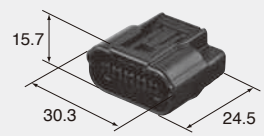

5way

F (6189-6909)

NOTE1)

Color 色相 Black 黒

Retainer No. (6918-2128)