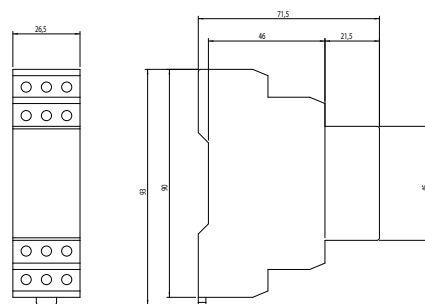

T1 e T2: 1s - 5s - 10s - 30s - 1m - 5m - 10m - 30m - 1h - 10h

DIMENSIONI / DIMENSIONS

in mm

SCHEMI DI COLLEGAMENTO

WIRING DIAGRAMS

CODICE D'ORDINE

ORDER CODE

TU56 61 0000 YY 0