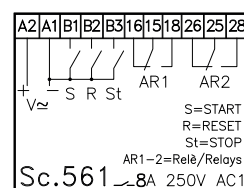

T1 e T2: 1s - 5s - 10s - 30s - 1m - 5m - 10m - 30m - 1h - 10h

DIMENSIONI / DIMENSIONS

in mm

SCHEMI DI COLLEGAMENTO

WIRING DIAGRAMS

CODICE D'ORDINE

ORDER CODE

TU56 61 0000 YY 0