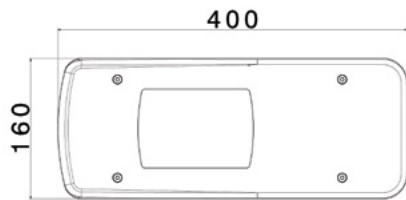

## LC11

**VERSION AMP 1.5  
COMPATIBLE  
SCANIA**

**LED**

14085  
14086  
10R-047585

**New**

LED-24V

**160060**

gauche - left - links