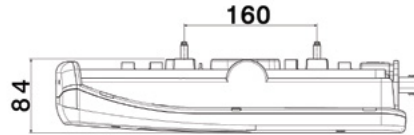

### Pièces détachées - Spare part - Ersatzteile

**060000**

gauche - left - links

**060010**

droit - right - rechts

**D11868**

AMP 1.5

ORIGINAL QUALITY PARTS