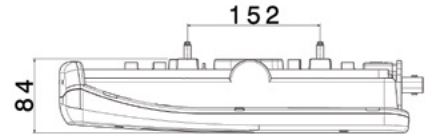

## LC11

**VERSION AMP 1.5  
COMPATIBLE  
SCANIA**

**LED**

14085  
14086  
10R-047585

**New**

LED-24V

**160060**

gauche - left - links