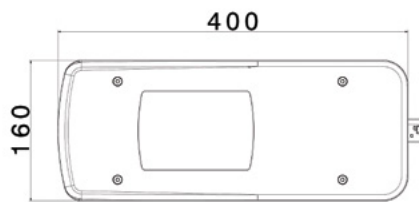

### Pièces détachées - Spare part - Ersatzteile

**060000**

gauche - left - links

**060010**

droit - right - rechts

**D11868**

AMP 1.5

ORIGINAL QUALITY PARTS