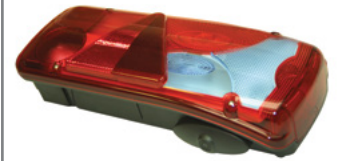

right

156060

left

156070

right

Plug-in stop and positions functions

For:
 156040 - 156050 - 156060 - 156070 - 156130 - 156150 - 156170 -
 156250 - 156260 - 156290 - 156300 - 156310 - 156380 - 156390 -
 156540 - 156550 - 156590 - 156600

156130

right

156150

right

156630

left

AMP 1.5 side connector

156640