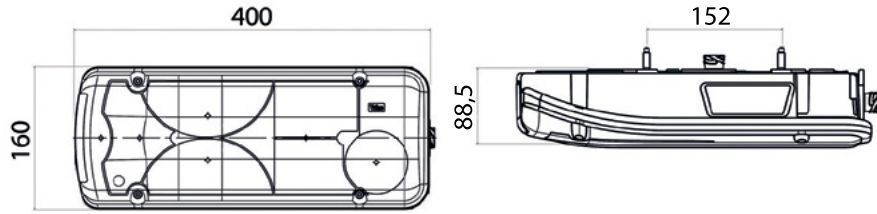

ADR

E2 2040

OE applications
IVECO

K FPL EPP

155450

left

HDSCS
side connector

155460