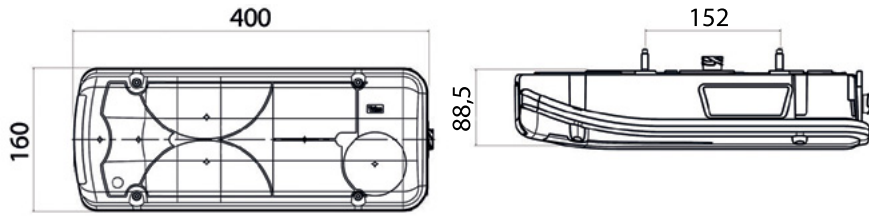

K FPL EPP

156200

left

AMP 1.5
side connector

156210

K FPL

right

E2 2040