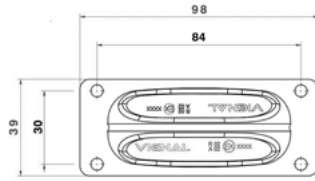

FE12

LED

ADR

E24 020078

LED-12/24V
112110 * 1000 mm
112130 1500 mm **AP**

LED-12/24V
112710 * 1000 mm
112720 1500 mm **AP**

LED-12/24V
112120 * 1000 mm
112140 1500 mm **AP**

* naked cable extremity