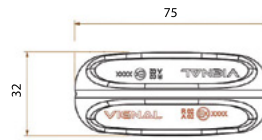

FE12

LED

ADR

E24 020078

LED-12/24V
112110 * 1000 mm
112130 1500 mm **AP**