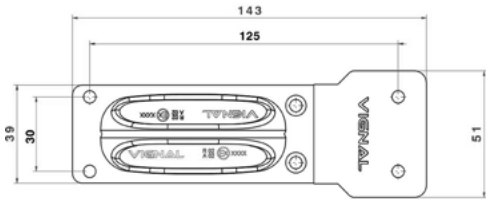

FE12

LED

ADR

E24 020078

LED-12/24V
112110 * 1000 mm
112130 1500 mm **AP**

LED-12/24V
112710 * 1000 mm
112720 1500 mm **AP**

LED-12/24V
112120 * 1000 mm
112140 1500 mm **AP**

* naked cable extremity