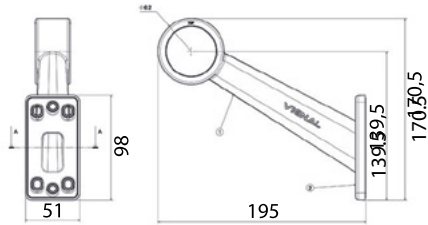

DX

ADR

E2 10035

139.5

D10642

W5W