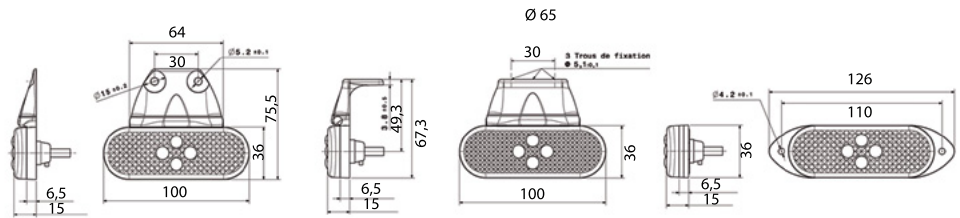

# Position lamps

Side face

## SMD04

LED

ADR

E2 05021

p. 203

p. 222

**104090** LED-24V 500 mm **K**

**104100** LED-24V 1500 mm **K**

**104210** LED-24V 500 mm **K**

**104220** LED-24V 1500 mm **K**

**104250** LED-24V 500 mm **K**

**104260** LED-24V 1500 mm **K**

**104640** LED-24V 300 mm **K**

**104650** LED-24V 1000 mm **K**

Extended bracket