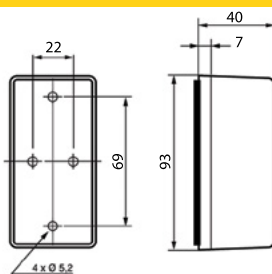

Position lamps

Side face

FE88

E2 88714

Spare parts

088010

Lens

000176

FE79

E2 4702
92702

179240

2 x C5W

179340

2 x C5W

for o-ring 000176

179210

2 x C5W

179310

2 x C5W

for o-ring 000176

179350

2 x C5W

000176

079040

Lens

079010

Lens