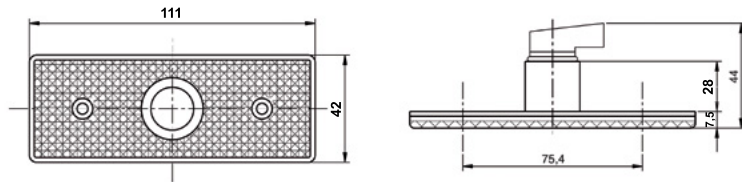

Position lamps

Side face

672

E9 1084

672410

W5W

FE87

E2 4701