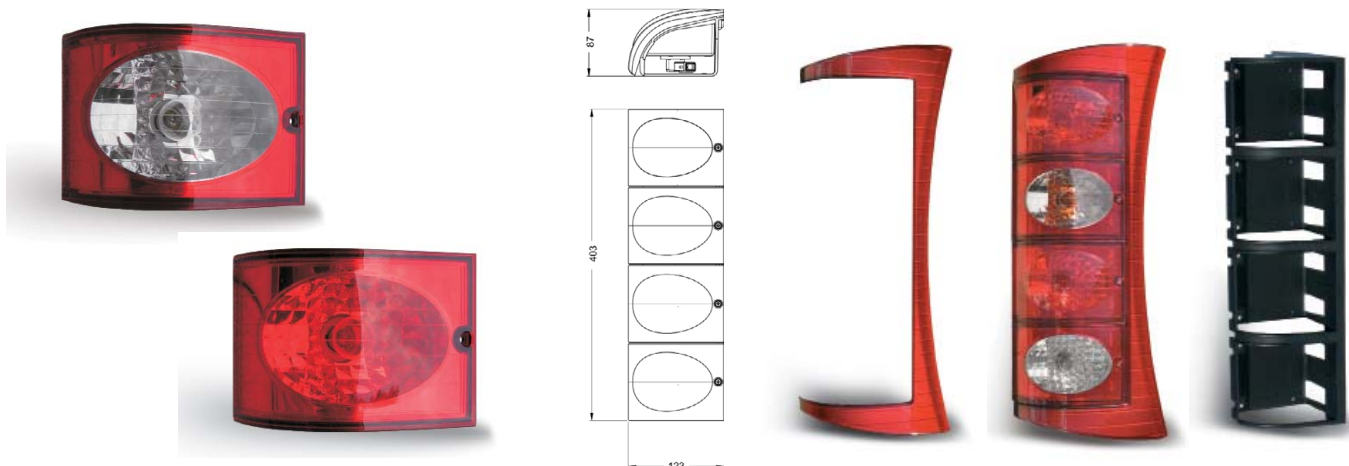

MULTIFUNKTIONSLEUCHTEN * MULTIPLE FUNCTION LIGHTS

MODULARES RÜCKLEUCHTEN-SYSTEM 810 * MODULAR REAR LIGHT SYSTEM 810

Das modulare Rückleuchten-System ist von Jokon speziell für die Hersteller von Caravans, Reisemobilen und Bussen konzipiert und entwickelt worden. Durch die Kombination von Modulen, dem Halterahmen und einem individuellen Dekorrahmen, dessen Design für Sie reserviert und geschützt werden kann, geben Sie Ihrem Fahrzeug ein eigenständiges und unverwechselbares Aussehen und investieren nur einen vergleichsweise geringen Betrag in das Werkzeug des Dekorrahmens. Das System ist in den Spannungen 12 V und 24 V lieferbar. Zudem ist es vertikal und horizontal anbaubar und kann durch einen entsprechend gestalteten Dekorrahmen auf- oder eingebaut werden.

The modular rear light system has been specially designed and developed by JOKON for manufacturers of caravans, mobile homes and buses. The combination of modules, the mounting frame and an individual decoration frame, the design of which can be reserved and protected for you, allow you to give your vehicle an individual and distinctive appearance with only comparatively small investment in the tooling of the decoration frame. The system is available in 12 and 24 V. Furthermore, it can be mounted vertically or horizontally and can be surface mounted or built in using an appropriately designed decoration frame.