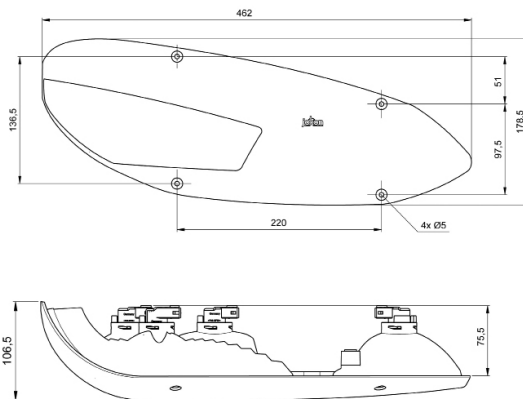

MULTIFUNKTIONSLEUCHTEN * MULTIPLE FUNCTION LIGHTS

MULTIFUNKTIONSLEUCHE L 3000 * MULTIPLE FUNCTION LIGHT L 3000

Merkmale * Features

- incl. Qualitäts-Glühlampe und Jokon-Glühlampenhalter
- incl. high quality bulb and Jokon socket

- incl. Entlüftungs-Labyrinth mit Abdeckung
- incl. deaeration labyrinth with cover

Technische Daten * Technical Data

- Multifunktionsleuchte mit integriertem Rückstrahler
- zweifarbige PC-Lichtscheibe (rot - klar), Gehäuse PC grau
- Befestigung von vorne mit 4 Schrauben (z.B. ST 4,8)
- incl. Glühlampenhalter und Glühlampen

- Multiple function light with integrated reflex reflector
- two colour PC lens (red - clear), housing PC grey
- Mounting from front with 4 screws (e.g. ST 4,8)
- incl. bulb holders and bulbs

Bild Picture	Art.-Nr. / No. Typ / Type	Beschreibung Description	Merkmale Features	Spann. Voltage	Leistung Power	Material / Farbe Material / Colour	Anschluss Connection	Gewicht Weight	IP / Temp. IP / Temp.	VP PU	Homolog. Approval
	10.2200.011 BBSNWDR 3000-LH	Multifunktionsleuchte Dreieck-RS Multiple Function Light triangle refl.	<table border="0"> <tr> <td>● BL</td><td>● BR</td><td>● S</td><td>● W</td><td>● SN</td><td>● R</td><td>● K</td><td>● SM</td> </tr> <tr> <td>● DL</td><td>● ST</td><td>● TL</td><td>● RV</td><td>● FL</td><td>● RR</td><td>● NP</td><td>● SM</td> </tr> </table>	12 V	P21/5W; 2 x P21W; P21W	PC / PC rot-klar / red-clear	Winkel-GL-Halter angular conn.	0,80 kg	-20 / +50°C IP 55	9	E1-03026
	10.2200.021 BBSNWDR 3000-RH	Multifunktionsleuchte Dreieck-RS Multiple Function Light triangle refl.	<table border="0"> <tr> <td>● BL</td><td>● BR</td><td>● S</td><td>● W</td><td>● SN</td><td>● R</td><td>● K</td><td>● SM</td> </tr> <tr> <td>● DL</td><td>● ST</td><td>● TL</td><td>● RV</td><td>● FL</td><td>● RR</td><td>● NP</td><td>● SM</td> </tr> </table>	12 V	P21/5W; 2 x P21W; P21W	PC / PC rot-klar / red-clear	Winkel-GL-Halter angular conn.	0,80 kg	-20 / +50°C IP 55	9	E1-03026
	10.2210.011 BBSNWR 3000-LH	Multifunktionsleuchte Rund-RS Multiple Function Light round refl.	<table border="0"> <tr> <td>● BL</td><td>● BR</td><td>● S</td><td>● W</td><td>● SN</td><td>● R</td><td>● K</td><td>● SM</td> </tr> <tr> <td>● DL</td><td>● ST</td><td>● TL</td><td>● RV</td><td>● FL</td><td>● RR</td><td>● NP</td><td>● SM</td> </tr> </table>	12 V	P21/5W; 2 x P21W; P21W	PC / PC rot-klar / red-clear	Winkel-GL-Halter angular conn.	0,80 kg	-20 / +50°C IP 55	9	E1-03026
	10.2210.021 BBSNWR 3000-RH	Multifunktionsleuchte Rund-RS Multiple Function Light round refl.	<table border="0"> <tr> <td>● BL</td><td>● BR</td><td>● S</td><td>● W</td><td>● SN</td><td>● R</td><td>● K</td><td>● SM</td> </tr> <tr> <td>● DL</td><td>● ST</td><td>● TL</td><td>● RV</td><td>● FL</td><td>● RR</td><td>● NP</td><td>● SM</td> </tr> </table>	12 V	P21/5W; 2 x P21W; P21W	PC / PC rot-klar / red-clear	Winkel-GL-Halter angular conn.	0,80 kg	-20 / +50°C IP 55	9	E1-03026